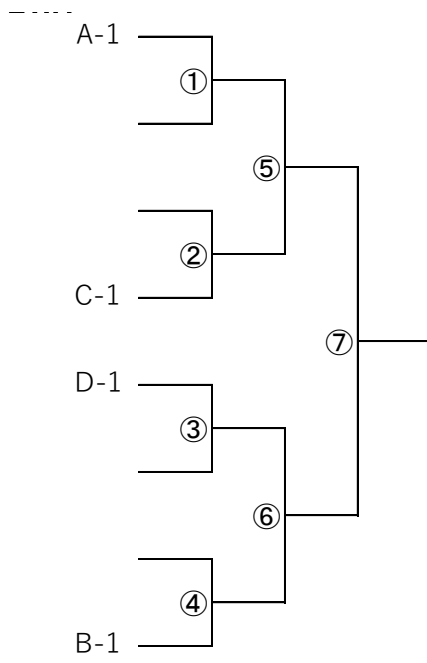

エリスカップドロー(Bクラス)

試合方法・・・6ゲーム先取 ノーアドバンテージ(同性同士)

Aリーグ

	坂本(エリス) 金子登(エリス)	須田(エリス) 渡邊(エリス)	内田(テニスしようよ) 永井(テニスしようよ)	順位
坂本(エリス) 金子登(エリス)				
須田(エリス) 渡邊(エリス)				
内田(テニスしようよ) 永井(テニスしようよ)				

Bリーグ

	桑原(エリス) 伊佐(エリス)	池田(エリス) 綿貫(エリス)	鈴木(エリス) 長尾(エリス)	順位
桑原(エリス) 伊佐(エリス)				
池田(エリス) 綿貫(エリス)				
鈴木(エリス) 長尾(エリス)				

Cリーグ

	山田恵(エリス) 角田(BLITZ)	安原(エリス) 関広(エリス)	阿部(テニスしようよ) 阿部(テニスしようよ)	順位
山田恵(エリス) 角田(BLITZ)				
安原(エリス) 関広(エリス)				
阿部(テニスしようよ) 阿部(テニスしようよ)				

Dリーグ

	佐藤(G-TMS) 反町(G-TMS)	小澤(テニスしようよ) 土岐(テニスしようよ)	樋口(エリス) 水出(エリス)	順位
佐藤(G-TMS) 反町(G-TMS)				
小澤(テニスしようよ) 土岐(テニスしようよ)				
樋口(エリス) 水出(エリス)				

1・2位トーナメント

3位トーナメント

(すべて抽選による)