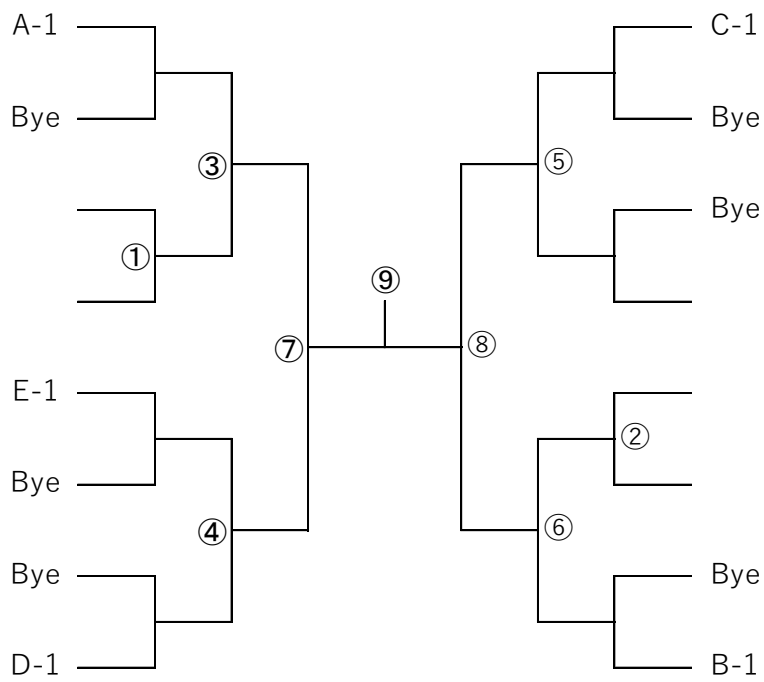

### Bリーグ

	鈴木(エリス) 高尾幸(エリス)	大島(エリス) 大島(エリス)	加藤(エリス) 奥田(エリス)	順位
鈴木(エリス) 高尾幸(エリス)				
大島(エリス) 大島(エリス)				
加藤(エリス) 奥田(エリス)				

### Cリーグ

	坂本(フリー) 金子(フリー)	内山(ソレイユ) 渡邊陽(エリス)	奈良場(エリス) 関口(渋ク)	順位
坂本(フリー) 金子(フリー)				
内山(ソレイユ) 渡邊陽(エリス)				
奈良場(エリス) 関口(渋ク)				

### Dリーグ

	晝間(エリス) 関谷(エリス)	安原(エリス) 関広(エリス)	桑原(エリス) 伊佐(エリス)	順位
晝間(エリス) 関谷(エリス)				
安原(エリス) 関広(エリス)				
桑原(エリス) 伊佐(エリス)				

### 1・2位トーナメント