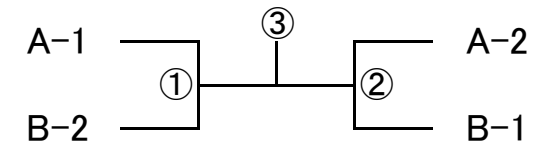

エリスカップドロー(Aクラス)

試合方法・・・6ゲームマッチ ノーアドバンテージ(同性同士)

Aリーグ、Bリーグともに8:30集合

オーダーオブプレーにて進行しますので、開会式や試合方法の説明などはありません。朝のプラクティスは、自由にお使い下さい。

Aリーグ

	村田(エリス) 村田(エリス)	羽鳥(エリス) 渡邊哲(エリス)	西元(T研) 川島(キリウ)	順位
村田(エリス) 村田(エリス)				
羽鳥(エリス) 渡邊哲(エリス)				
西元(T研) 川島(キリウ)				

1・2位トーナメント

8:30集合

Bリーグ

	藤澤(エリス) 永井(エリス)	多田(エリス) 豊島(エリス)	塩原(STC) 宮口(STC)	順位
藤澤(エリス) 永井(エリス)				
多田(エリス) 豊島(エリス)				
塩原(STC) 宮口(STC)				

3位トーナメント